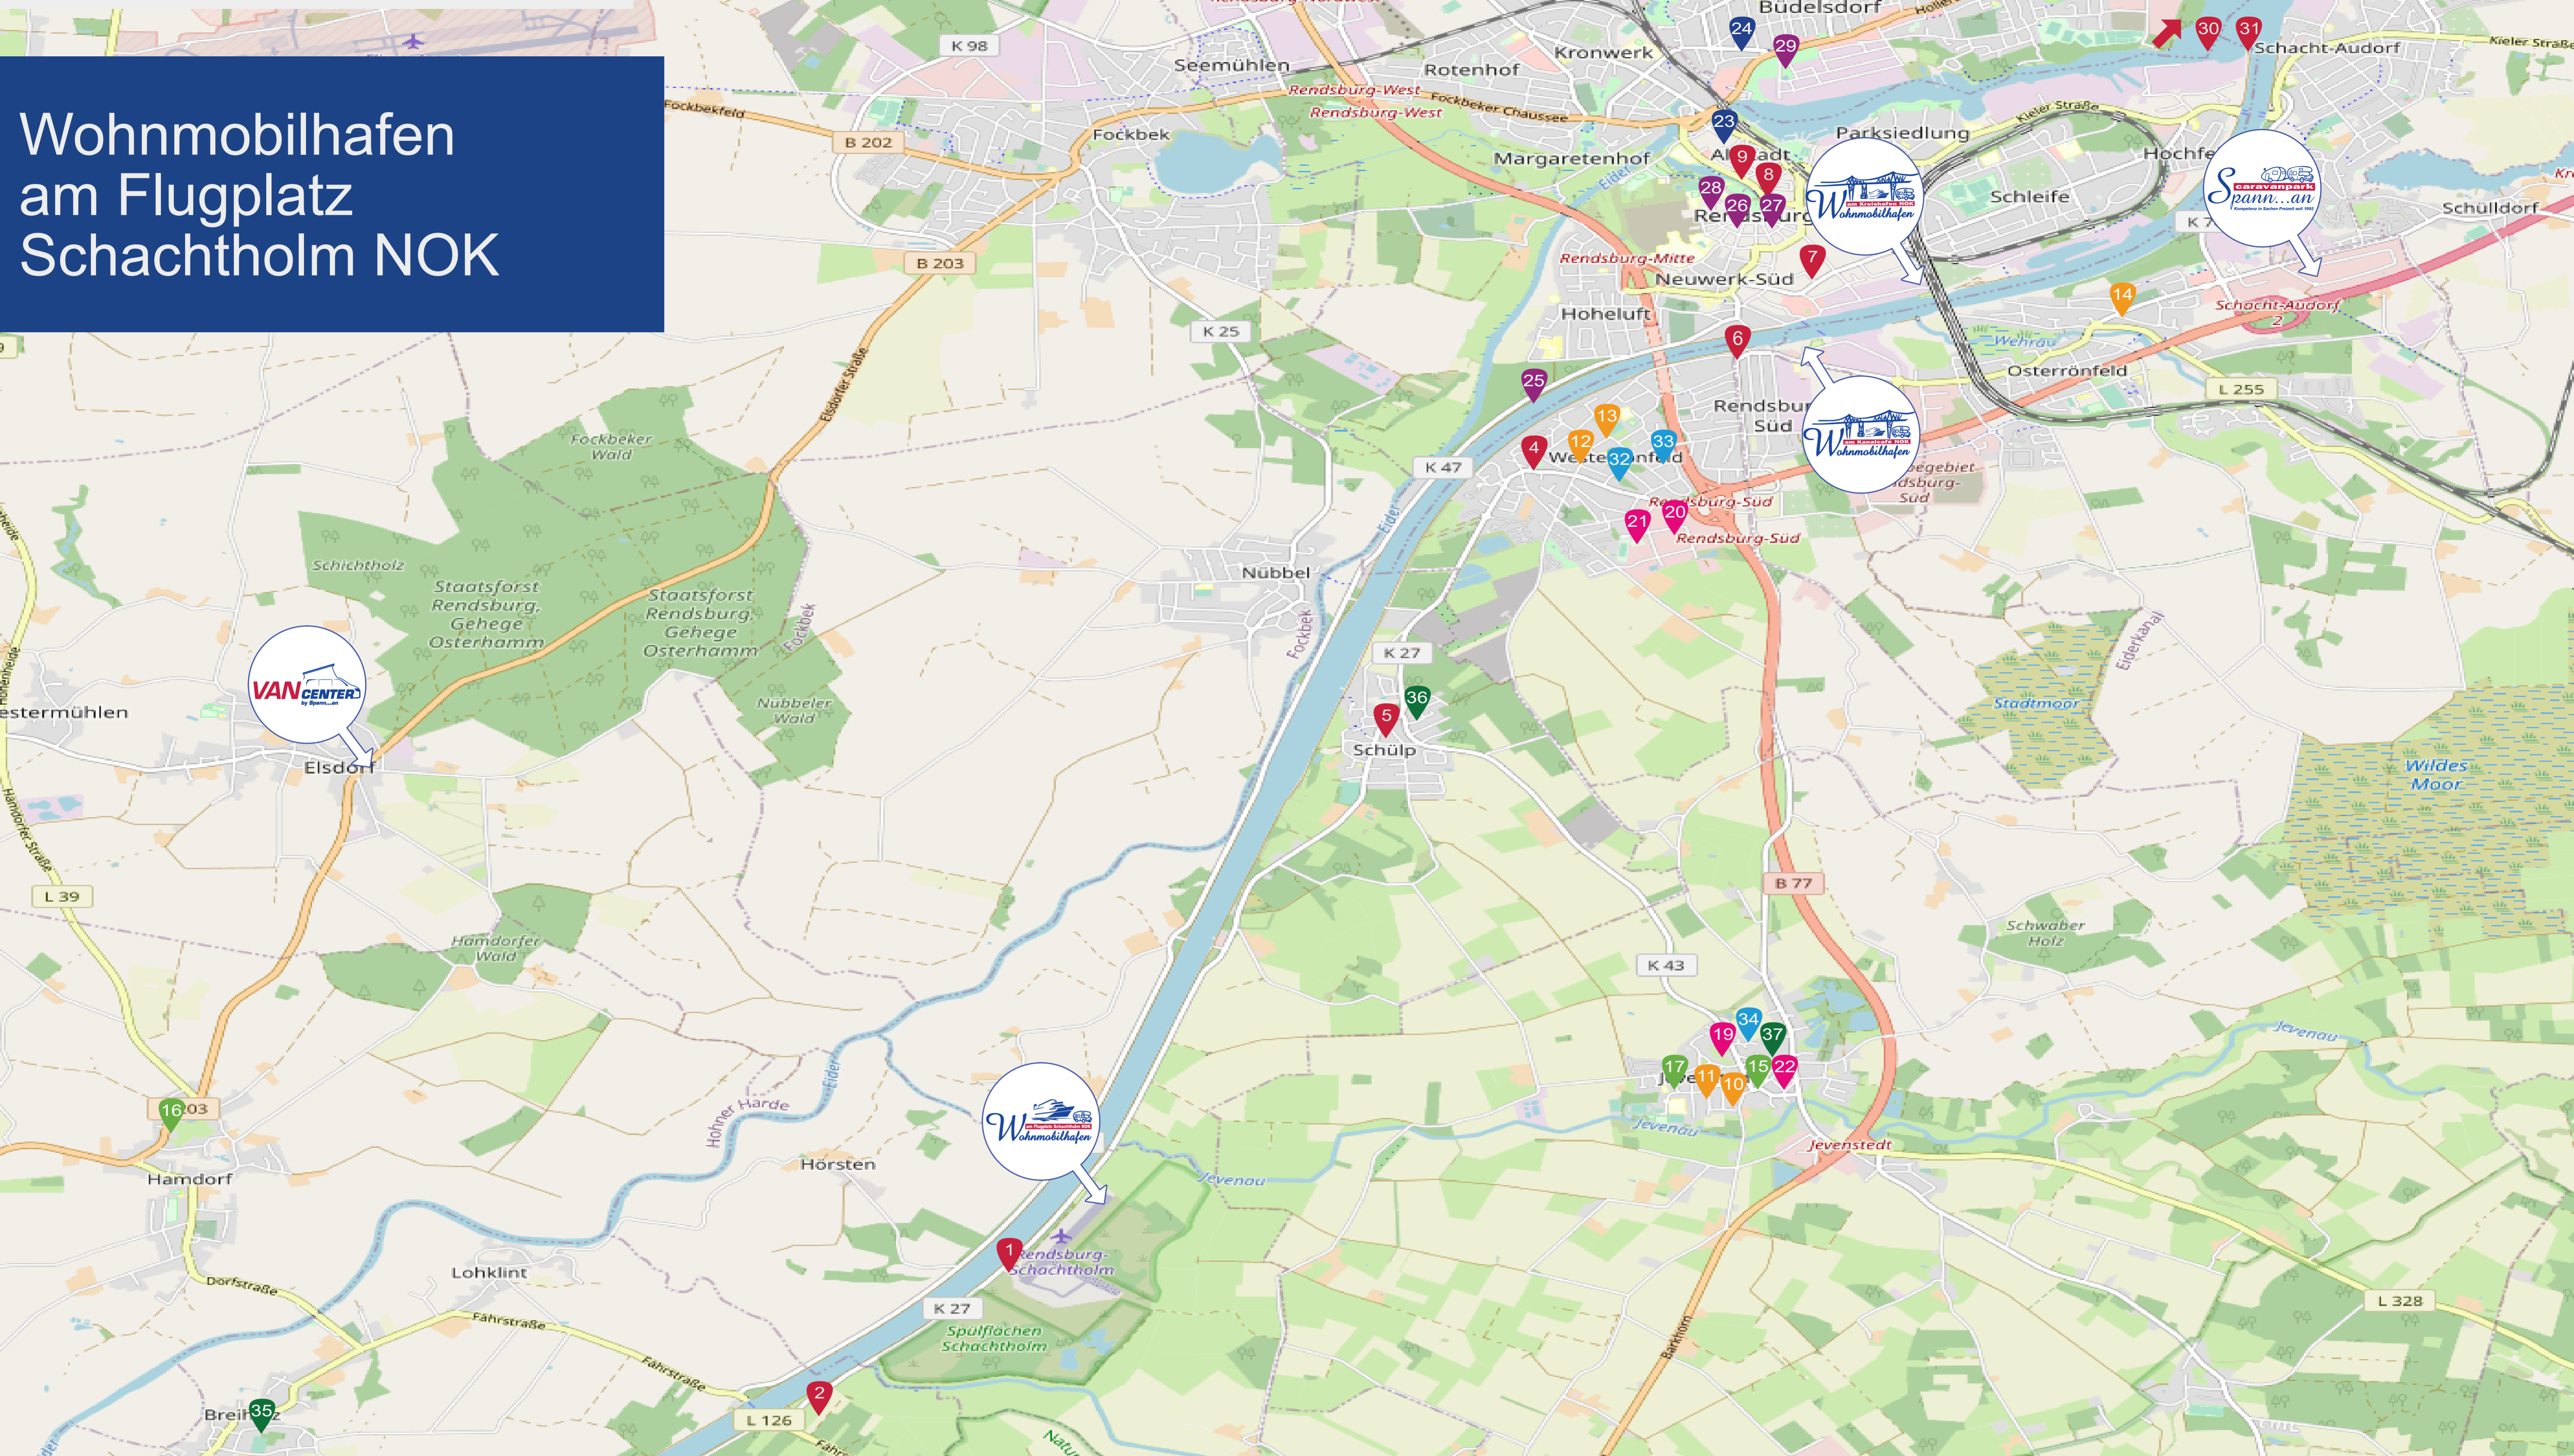

Wohnmobilhafen am Flugplatz Schachtholm NOK

Restaurants	Adresse	Entfernung km
1. Himmelsstürmer Gasthof Restaurant	Schachtholm 1, 24797 Hörsten	0,95
2. Kaffee und Biergarten Breiholzer Fähre Kombüse	Meckelmoor 10, 24797 Breiholz	2,80
3. Friesenstube	Hog'n Dor 1, 24784 Westerrönfeld	6,90
4. Schülper Kroog	Schmiedestraße 2, 24813 Schülpe	4,30
5. Bootsmann	Fährstraße 1, 24797 Breiholz	6,00
6. Restaurant Korfu*	Neuwerker Tor 2, 24768 Rendsburg	8,70
7. Ambrosia Bistro Restaurant*	Kaiserstraße 24, 24768 Rendsburg	10,00
8. Adria*	Herrenstraße 2, 24768 Rendsburg	10,00
9. Torre Suda Ristorante Pizzeria	Matrialhofstraße 1, 24768 Rendsburg	10,10

Geldautomat/ Bank	Adresse	Entfernung km
10. Förde Sparkasse	Bankstraße 2, 24808 Jevenstedt	5,20
11. Sparkasse Mittelholstein AG	Dorfstraße 56, 24784 Westerrönfeld	7,40

Apotheke/ Ärzte	Adresse	Entfernung km
13. Apotheke Jevenstedt	Dorfstraße 14, 24808 Jevenstedt	5,20
14. Dr. med. Jochen Schmelzer (Allgemeinmediziner)	Hauptstraße 23, 24805 Hamdorf	8,30
15. Herr Dr. med. Johann-Christian Hackbarth (Allgemeinmediziner)	Heisch 2, 24808 Jevenstedt	4,90
16. Dr. med. dent. Pfisterer Sabine Zahnärztin und Zahntechnikerin	Dorfstraße 19, 24784 Westerrönfeld	7,80

Einkaufsmöglichkeiten täglicher Bedarf	Adresse	Entfernung km
17. E aktiv markt Pliakat (Edeka)	Bankstraße 6-8, 24808 Jevenstedt	5,30
18. Rewe	Am Busbahnhof 7, 24784 Westerrönfeld	7,90
19. Aldi Westerrönfeld	Am Busbahnhof 20, 24784 Westerrönfeld	7,80
20. Altstadt Rendsburg*	Hohe Straße, 24768 Rendsburg	

Sehenswürdigkeiten	Adresse	Entfernung km
22. Nord-Ostsee-Kanal*	Kanalufer, 24768 Rendsburg	10,80
23. Uwe Jens Lomsen Denkmal*	24768 Rendsburg (Stadtpark)	10,00
24. Jüdisches Museum Rendsburg*	Prinzessinstraße 7, 24768 Rendsburg	10,00
25. Museen im Kulturzentrum*	Arsenalstraße 2-10, 24768 Rendsburg	10,20